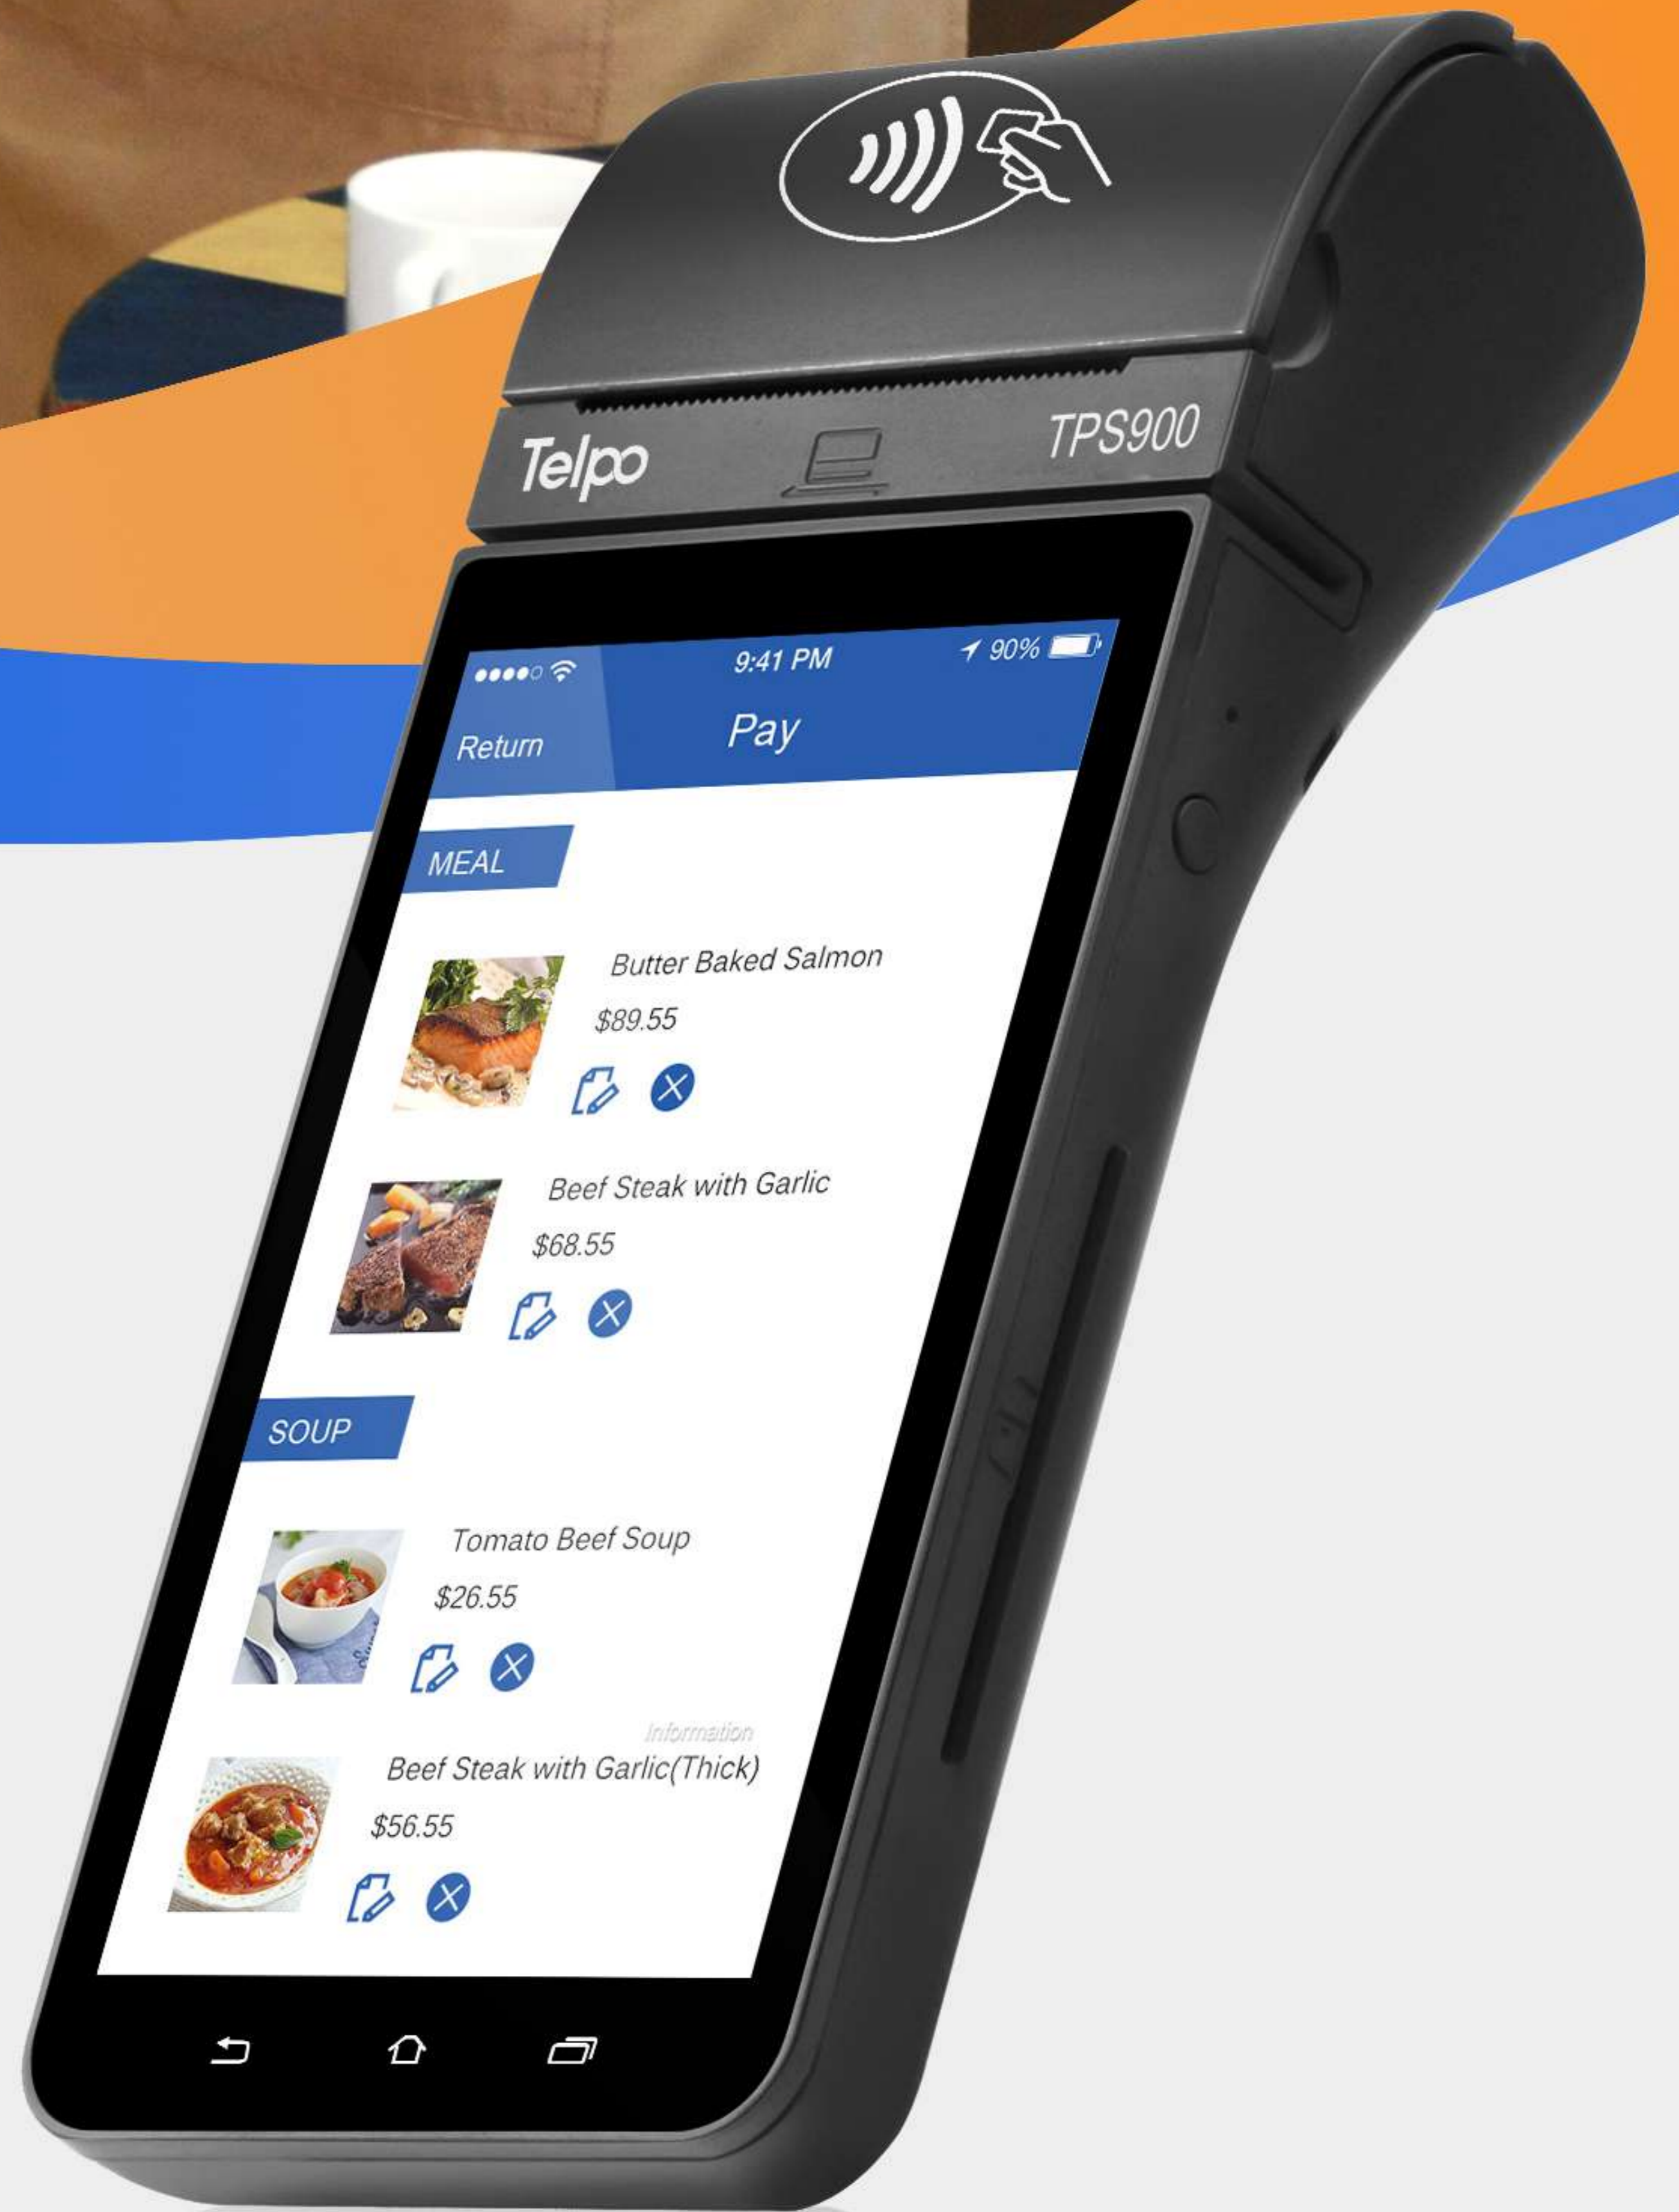

# Telpo

## TPS900

Smart EFT POS

### Features

Android

Telpo MDM

Fingerprint

Iris

NFC

Smartcard

Magstripe

# TPS900

Smart EFT POS