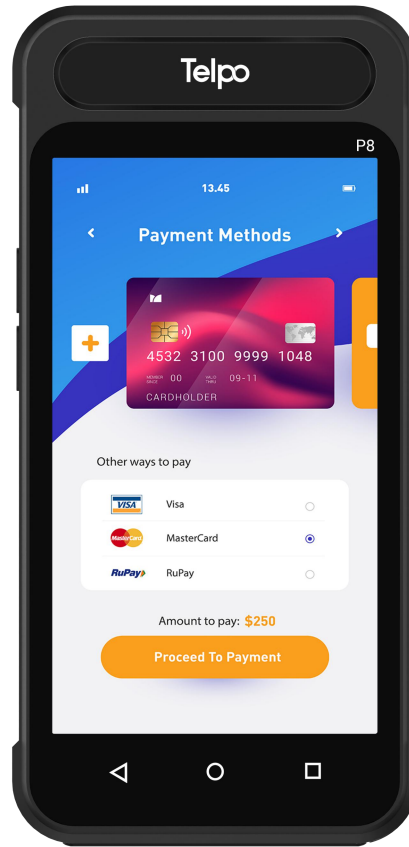

# Telpo

## Android 10 Mini POS

Android

5-inch

Smart Card

Magnetic Card

NFC

QR-code

LTE